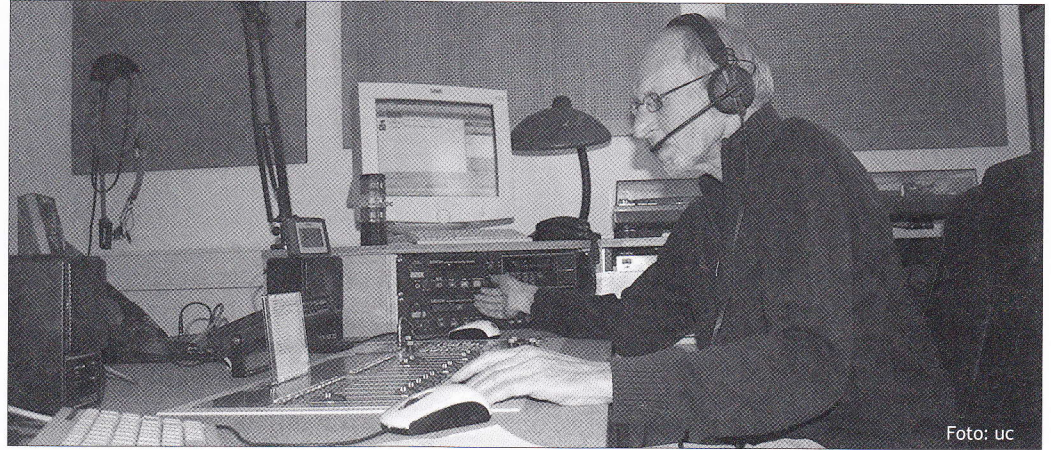

# Rock'n'Roll-Radio

Reinhard Umlauf moderiert wöchentlich in Achim eine Radiosendung mit Musik der 50er und 60er Jahre

Zum „alten Eisen“ kann man Reinhard Umlauf mit seinen 67 Jahren nicht zählen. Mit Humor und Lebensfreude hat er sich eine der großen Leidenschaften seiner Jugend bis in die heutige Zeit bewahrt und erfreut damit nicht nur Menschen aus seiner Generation. Jeden Mittwoch von 9 bis 11 Uhr sendet er aus dem Achimer Studio von Radio Weser.TV das Rock'n'Roll-Radio.

Foto: uc

Jeden Mittwochvormittag verbringt Reinhard Umlauf im Achimer Studio von Radio Weser.TV

Mit dem Rock'n'Roll „infizierte“ er sich in frühester Jugend in Bremen-Nord durch den Freund seiner Schwester, der ihm die aus-rangierten Singles aus der Musikbox seiner Kneipe mitbrachte. Mit 14 Jahren war Reinhard Umlauf dann schon bei dem Menschenauflauf dabei, um Elvis in Bremerhaven zu empfangen, als dieser seinen Wehrdienst in Deutschland antreten musste.

Stücke. Die werden rauf und runter und dadurch totgespielt“, klagt er. „Dabei gibt es so viele tolle Titel aus dieser Zeit, dass man noch über Jahre hinweg senden könnte, ohne sich zu wiederholen.“ Dies tut er mit Freude in seiner Sendung, die er als „wöchentlichen Kampf gegen den Mainstream-Wahnsinn“ ansieht.

Ein ganz besonderer kommt jedoch von „direkt um die Ecke“. Jeden Mittwoch um etwa 10 Uhr ruft Torfbauer Hini aus Achim an, um mit Reinhard in plattdeutschem Dialekt über das Tagesgeschehen

und den Rock'n'Roll zu plaudern. Spätestens zu diesem Zeitpunkt wird auch dem letzten Hörer klar: Hier ist ein echtes norddeutsches Original auf Sendung. Im diesem Fall an jedem der beiden Enden der Telefonleitung. Die Gespräche nehmen häufig kabarettreife Züge an und sind, wie Umlauf betont, weder vorausgeplant noch abgesprochen, sondern wirklich live.